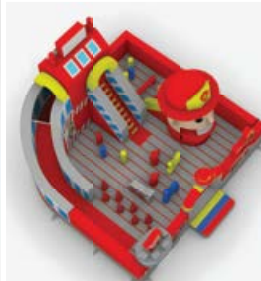

PLAC ZABAW REMIZA

Dmuchała remiza strażacka, ogromne urządzenie oferujące, aż 100m² przestrzeni do zabawy. Połykający strażak, liczne przeszkody oraz duża zjeżdżalnia, wszystko to znajdziecie w naszej remizie.

Wymiary (dł. x szer. x wys.):
10 m x 10 m x 7,5 m

Zapotrzebowanie w energię: **4,5 kW**

Przepustowość: **ok. 130 dzieci/h**